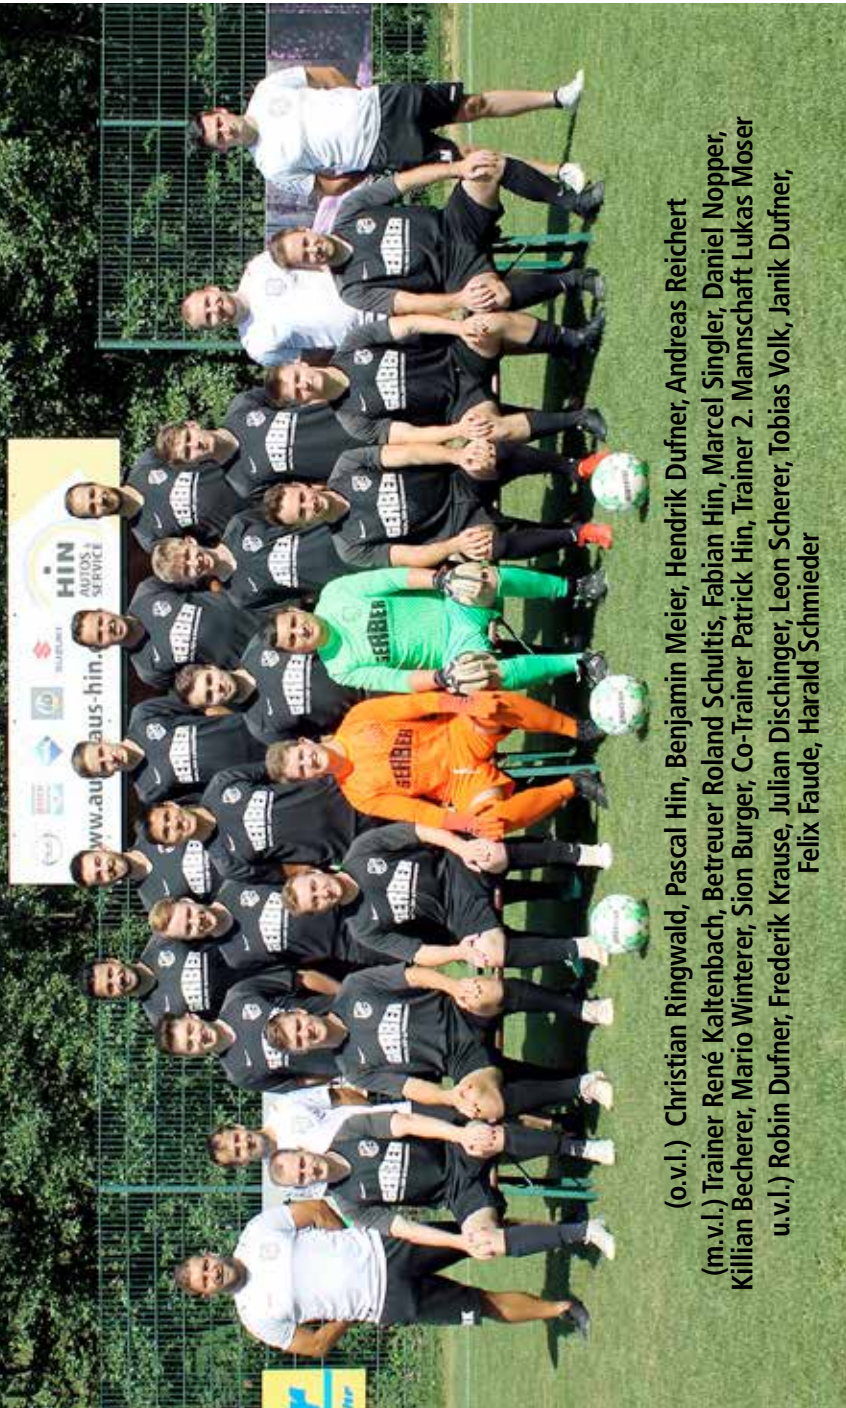

SV Biederbach 2022/2023

(o.v.l.) Christian Ringwald, Pascal Hin, Benjamin Meier, Hendrik Dufner, Andreas Reichert
(m.v.l.) Trainer René Kaltenbach, Betreuer Roland Schultris, Fabian Hin, Marcel Singler, Daniel Nopper,
Killian Becherer, Mario Winterer, Sion Burger, Co-Trainer Patrick Hin, Trainer 2. Mannschaft Lukas Moser
u.v.l.) Robin Dufner, Frederik Krause, Julian Dischinger, Leon Scherer, Tobias Volk, Janik Dufner,
Felix Faude, Harald Schmieder