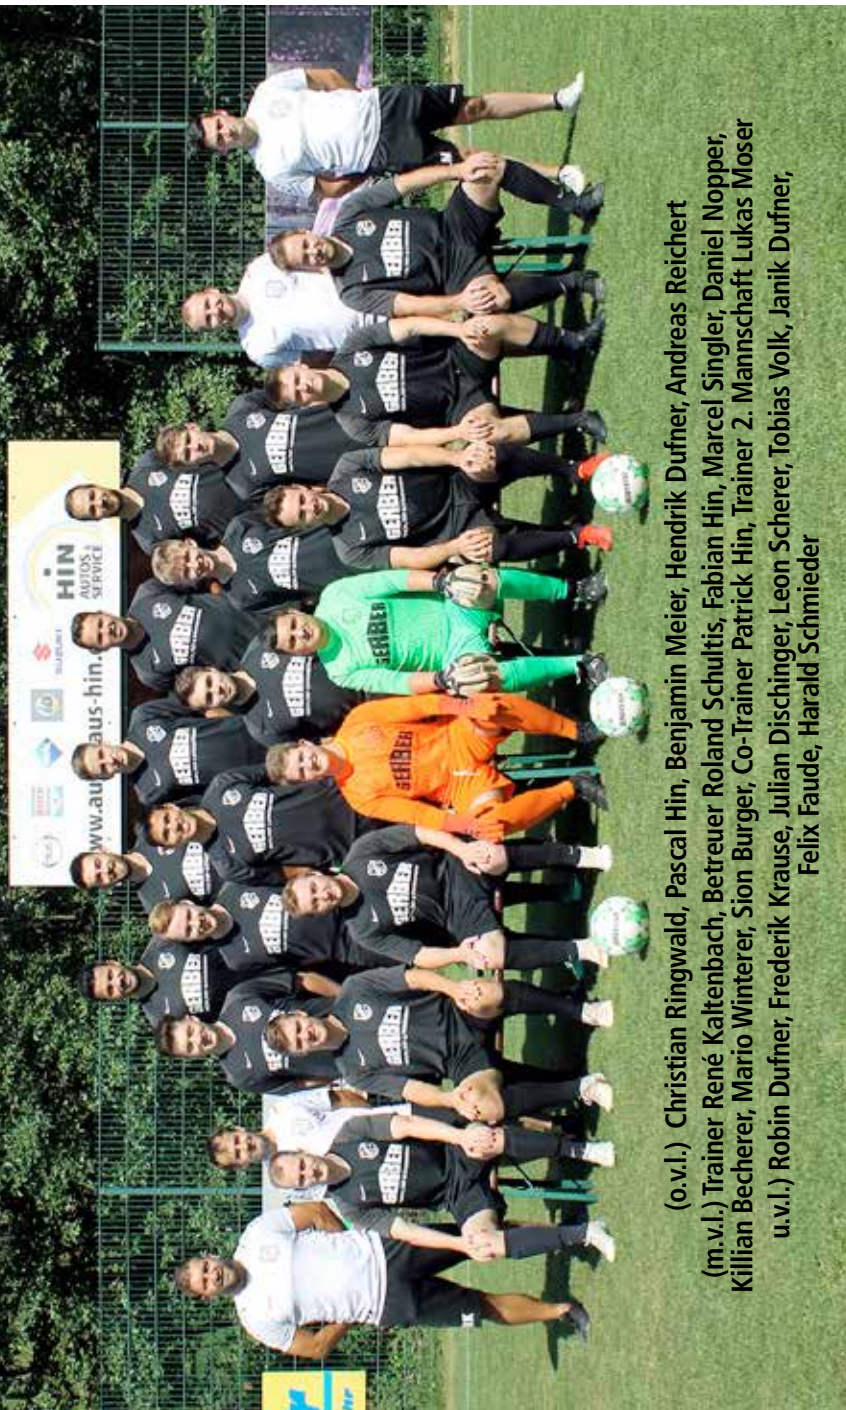

SV Biederbach 2022/2023

(o.v.l.) Christian Ringwald, Pascal Hin, Benjamin Meier, Hendrik Dufner, Andreas Reichert
(m.v.l.) Trainer René Kaltenbach, Betreuer Roland Schultris, Fabian Hin, Marcel Singler, Daniel Nopper,
Killian Becherer, Mario Winterer, Sion Burger, Co-Trainer Patrick Hin, Trainer 2. Mannschaft Lukas Moser
u.v.l.) Robin Dufner, Frederik Krause, Julian Dischinger, Leon Scherer, Tobias Volk, Janik Dufner,
Felix Faude, Harald Schmieder